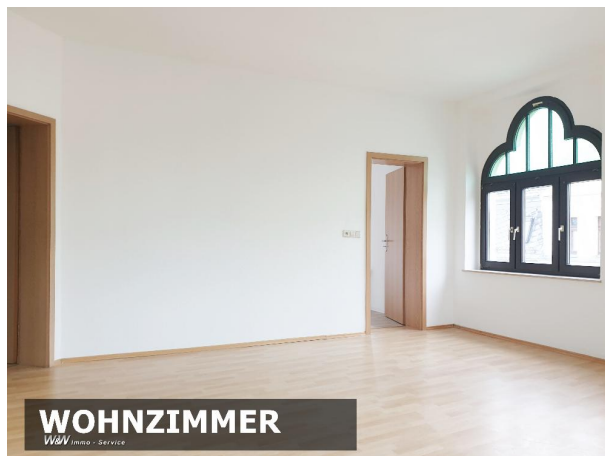

**Wohnen am Schlobigpark. Gemütliche 2 Zimmer
Wohnung mit extravaganten Fenstern**

Objekt-Nr
20457

Dr. Marie-Elise-Kayser-Straße 1c / 08056 Zwickau

Art / Vermarktung

Dachwohnung / Miete

Wohnfläche
ca. 58,9 m²

Zimmerzahl
2

Etage
Dachgeschoss

weitere Wohnungen finden Sie unter: www.ww-immoservice.de

2 Zimmer Wohnung mit extravaganten Fenstern.

- alle Wohnräume mit Laminat
- innenliegendes, großes Badezimmer mit Dusche und Waschmaschinenanschluss
- Küche mit Tageslicht und Vinyl-Boden, angrenzend zum Wohnzimmer
- großes Wohnzimmer