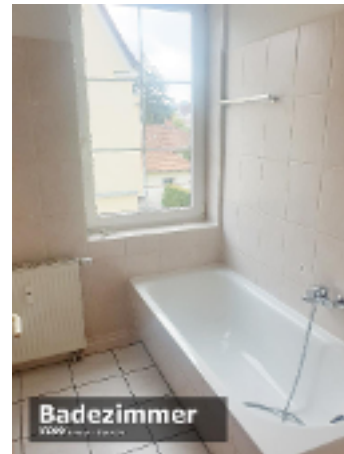

**1-Raum Wohnung mit Balkon in Planitz sucht Sie! Perfekt für Sinales oder Studenten/Azubis.**

Objekt-Nr  
10095

Ernst-Grube-Straße 31 / 08062 Zwickau / Niederplanitz

Art / Vermarktung

**Etagenwohnung / Miete**

Wohnfläche  
**ca. 38,9 m<sup>2</sup>**

Zimmerzahl  
**1**

Etage  
**1. Obergeschoss**

weitere Wohnungen finden Sie unter: [www.ww-immoservice.de](http://www.ww-immoservice.de)

Die Wohnung befindet sich in einem gepflegten, großzügig geschnittenen Mehrfamilienhaus mit gerade mal 6 Wohneinheiten. Dinge des täglichen Lebens sind fußläufig zu erreichen, sowie der öffentliche Nahverkehr.

Einzelheiten zur Wohnung:

- Wohn-/Schlafbereich mit Laminat
- Bad mit Fenster, Badewanne, Fliesen
- Küche mit Laminatboden, Fliesenspiegel und Zugang zum Balkon

Keller, Abstellraum, Hausmeisterservice, Mietergarten