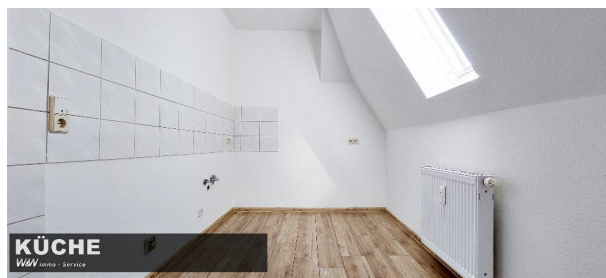

1-Raum Wohnung in Planitz. Perfekt für Singles oder Studenten/Azubis.

Objekt-Nr
10094

Ernst-Grube-Straße 31 / 08062 Zwickau / Niederplanitz

Art / Vermarktung

Dachwohnung / Miete

Wohnfläche
ca. 35,26 m²

Zimmerzahl
1

Etage
Dachgeschoss

weitere Wohnungen finden Sie unter: www.ww-immoservice.de

Die Wohnung befindet sich in einem gepflegten, großzügig geschnittenen Mehrfamilienhaus mit gerade mal 6 Wohneinheiten. Dinge des täglichen Lebens sind fußläufig zu erreichen, sowie der öffentliche Nahverkehr.