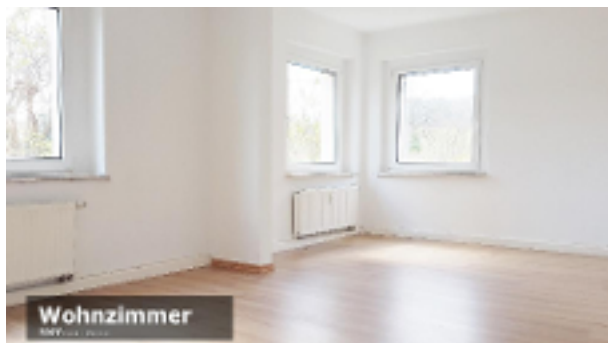

**Wohnen in Zwickau-Bockwa. Gemütliche 2-Raum
Wohnung wartet auf Sie!**

Objekt-Nr
20421

Am Schmelzbach 1 / 08056 Zwickau / Zwickau-Bockwa

Art / Vermarktung

Erdgeschosswohnung / Miete

Wohnfläche
ca. 57 m²

Zimmerzahl
2

Etage
Erdgeschoss

weitere Wohnungen unter: www.ww-immoservice.de

Diese gemütliche 2-Raum Wohnung befindet sich im Erdgeschoss eines Mehrfamilienhauses. Die Wohnung bietet 1 voll ausgestattetes Bad mit Badewanne und Fenster, sowie 1 Schlafraum, 1 Wohnzimmer und zusätzlich ein Abstellraum im Treppenhaus. Die Hausordnung ist durch den Mieter selber zu verrichten. Das Mehrfamilienhaus befindet sich in einer Grünen Umgebung, Einkaufsmöglichkeiten und die Mulde sind gut zu erreichen. Einzelheiten zur Wohnung entnehmen Sie bitte der Auflistung:

- alle Wohnräume mit Laminatboden
- Badezimmer mit Fliesen, Badewanne und Fenster
- Küche mit Fliesenspiegel, PVC-Boden und Fenster
- helle, gemütliche Räume
- Waschmaschinenanschluss im Badezimmer
- Keller, Mietergarten, Abstellraum im Treppenhaus
- Parkmöglichkeiten vor dem Haus